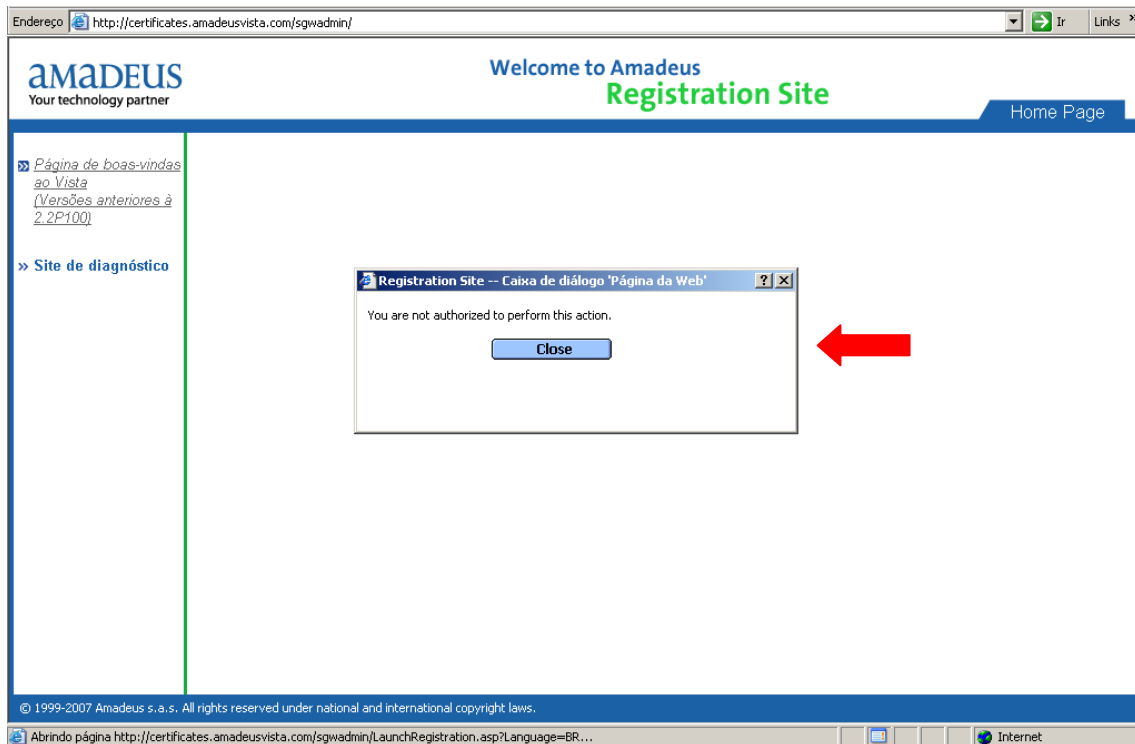

5) Caso não instale o Certificado simultaneamente com o Office ID a qual ele pertença, como orientado neste documento (ex: se você digitar apenas o CID, mas sem o Office ID), não obterá sucesso, e a seguinte tela de mensagem com aviso será exibida (veja abaixo):

“You are not authorized to perform this action”.

Clique em “Close” para fechar esta tela de diálogo...